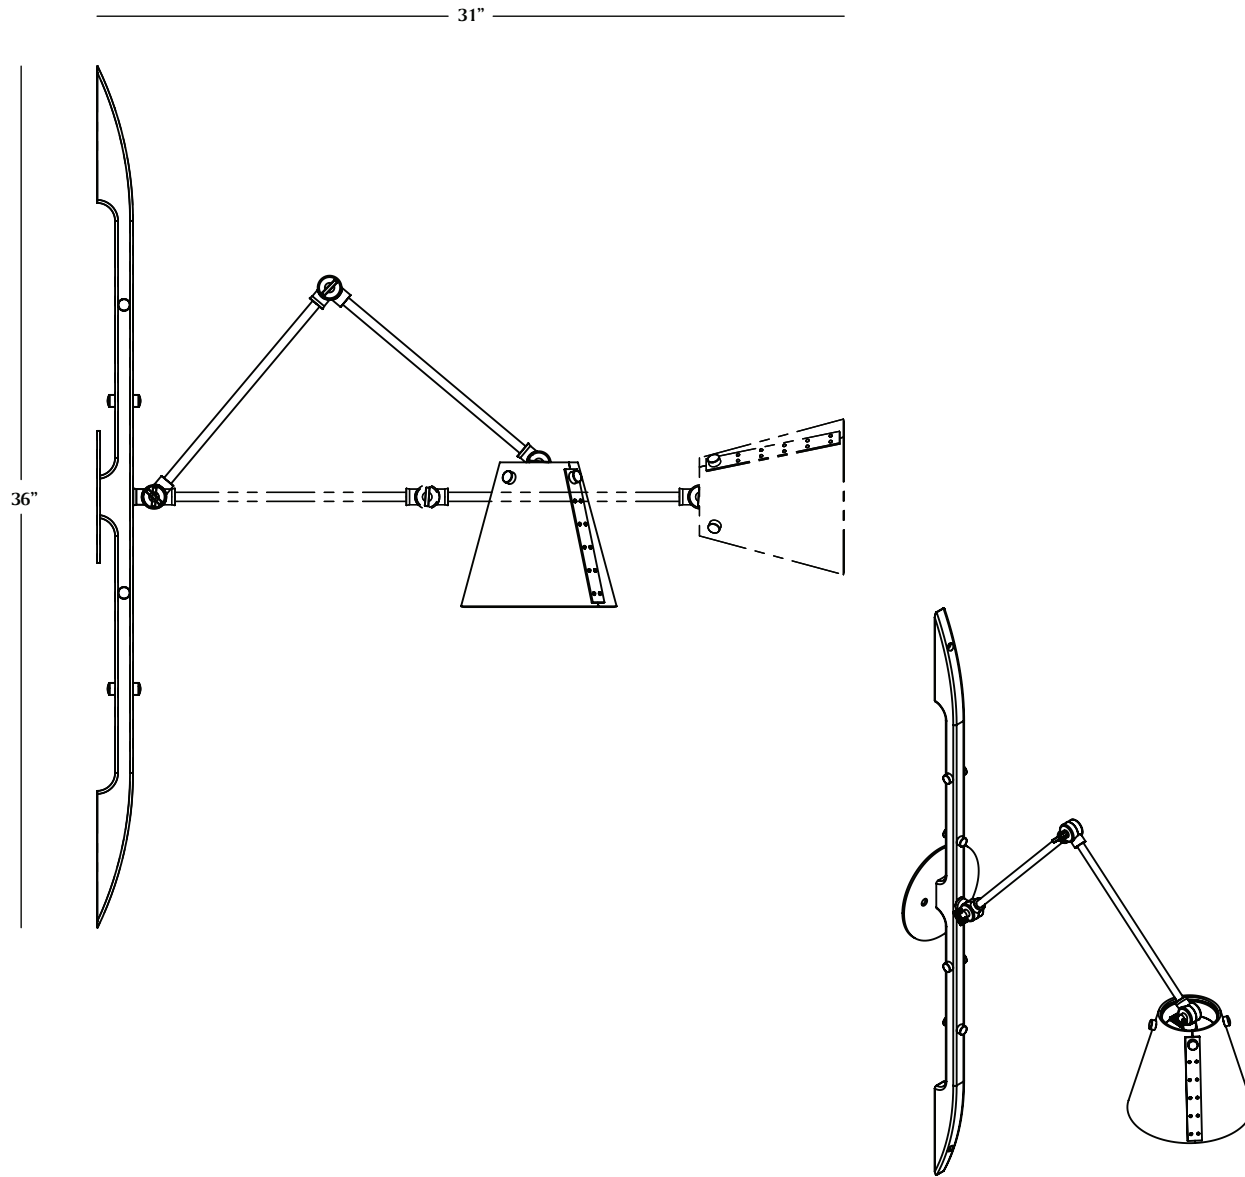

# MATERIA

L'ARC 36" SWIVEL

## L'ARC 36" SWIVEL

### DIMENSIONS:

Lamp: 31" x 6"  
Shade: 6" x 6"  
Armature: 36" x 1.5" x 3/4"